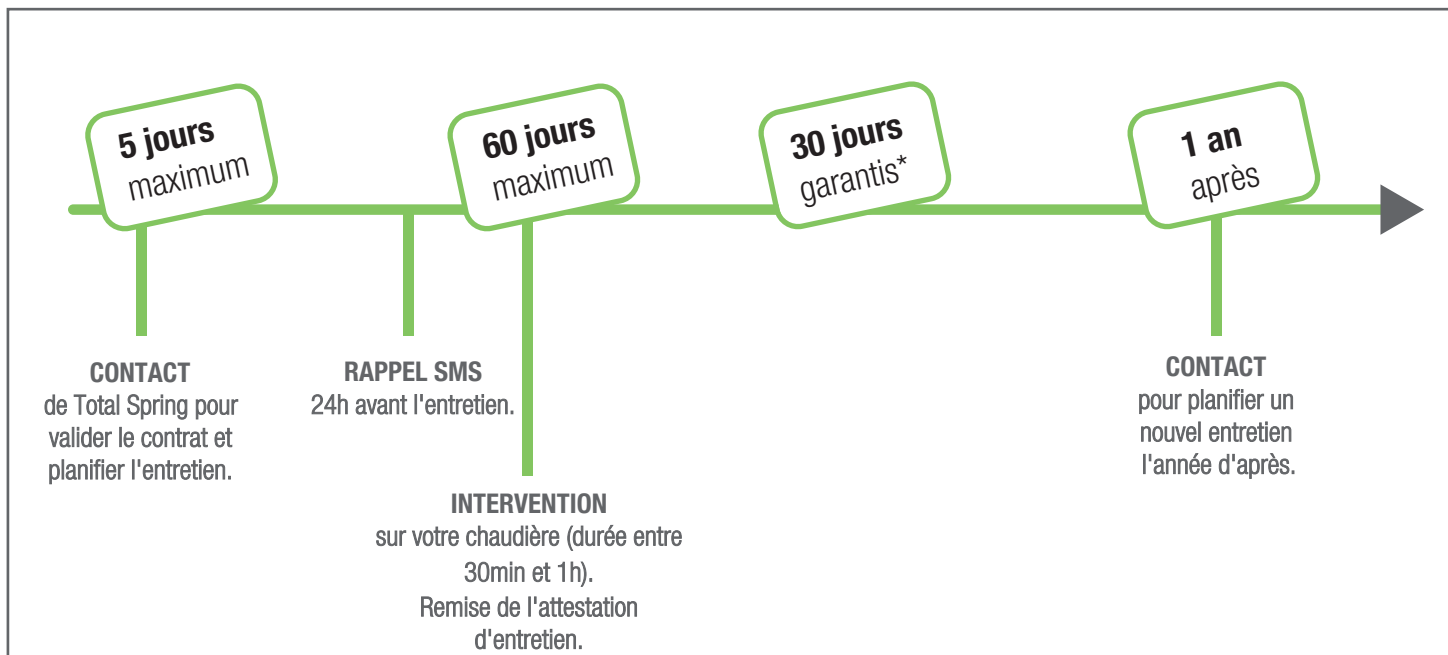

ENTRETIEN CONFORT CHAUDIÈRE

En quoi consiste l'entretien chaudière et chauffe-eau proposé par Total Spring ?

Le contrat annuel d'entretien chaudière comprend :

- ✓ Le contrôle du taux d'émission de monoxyde de carbone (CO).
- ✓ Le contrôle et le nettoyage des principaux organes de la chaudière.
- ✓ L'attestation d'entretien obligatoire (décret n°2009-649 du 9 juin 2009).
- ✓ Des conseils et recommandations sur un meilleur usage et entretien de votre chaudière.

Le jour de l'entretien, la chaudière doit être en état de marche et fonctionnelle.

Qui sont les chauffagistes de Total Spring ?

Afin de vous apporter une prestation de qualité, Total Spring fait appel à un réseau de chauffagistes certifié RGE (Reconnu Garant de l'Environnement) et de qualité :

- ✓ Ils vous assurent la sécurité et la sérénité en vous évitant les risques de panne.
- ✓ Ils vous conseillent et vous proposent leurs services en cas de dysfonctionnement.
- ✓ Chaque chauffagiste est formé spécifiquement sur la marque de votre chaudière.

LES ÉTAPES JUSQU'À LA RÉALISATION DE LA PRESTATION

*Contre-visite gratuite.